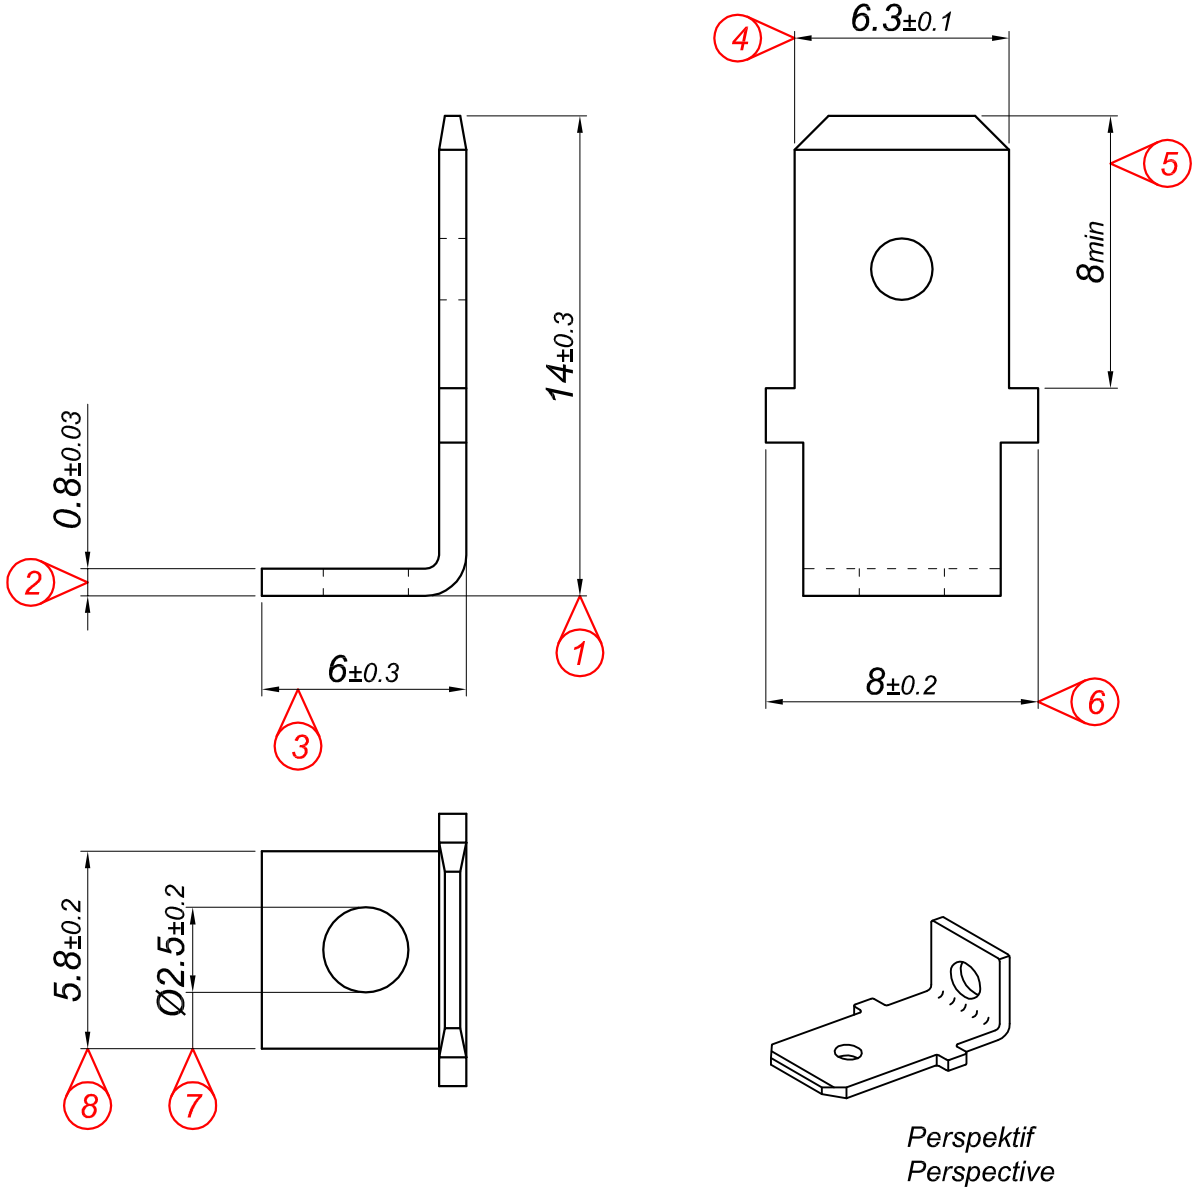

PARÇA KODU PART CODE	PARÇA ADI PART NAME	s ÖLÇÜSÜ (KALINLIK) s MEASURE (THICKNESS)	Malzeme Material	Kaplama / Coating		
				SN	AG	Nİ
TE 2329 DP	KOBO L ERKEK FİŞ 6.3 =DP=	-----	(CuZn30) Pirinç / Brass	-	-	-
TE 2329 DPK	KOBO L ERKEK FİŞ 6.3 =DPK=	-----	(CuZn30) Pirinç / Brass	+	-	-

Resim üzerinden ölçü almayınız  
do not measure on drawing

Tarih / Date	11.01.2013	İmza / Signature	Ölçek / Scale			
Çizen / Desing	M.Yağcı		5 / 1			
Onay / Approval	S.Gölcük		No		Değişiklik / Revision	Tarih/Date
	Parça Adı: Part Name	KOBO L ERKEK FİŞ 6.3			Parça Kodu: Part Code	TE 2329